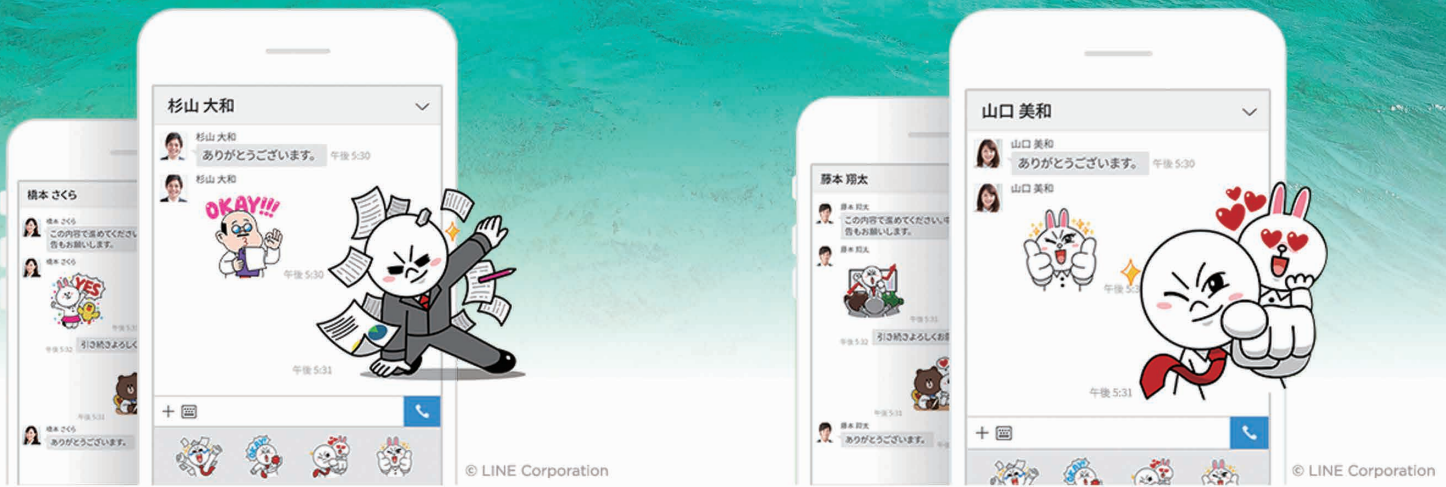

# LINE WORKS は、LINEのインターフェイスをそのまま使える 最新ビジネスコミュニケーションツールです！ (ビジネス版LINE)

## LINEスタンプが使えます！

LINE WORKS は、LINEスタンプが利用できます！リアルタイムなコミュニケーションだけでなく、ビジネスコミュニケーション上で、豊かな表現が可能になり、スムーズに、スピーディに情報交換が出来るようになります！

## 容量に制限なし合理的な費用で安心

実使用量に応じた合理的な費用で、容量や費用の心配なく最高のサービスをご利用いただけます。